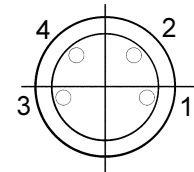

CONNETTORI M8

CONNETTORI

P. 442

CONNETTORI CIRCOLARI M8 FEMMINA

Serie	Descrizione
M8FA4X720	CONN. 4 POLI - AD ANGOLO CAVO 2m PVC GRIGIO (4X0.25)
M8FA4X750	CONN. 4 POLI - AD ANGOLO CAVO 5m PVC GRIGIO (4X0.25)
M8FA4X7100	CONN. 4 POLI - AD ANGOLO CAVO 10m PVC GRIGIO (4X0.25)
M8FD4X720	CONN. 4 POLI - DRITTO CAVO 2m PVC GRIGIO (4X0.25)
M8FD4X750	CONN. 4 POLI - DRITTO CAVO 5m PVC GRIGIO (4X0.25)
M8FD4X7100	CONN. 4 POLI - DRITTO CAVO 10m PVC GRIGIO (4X0.25)

DIMENSIONI